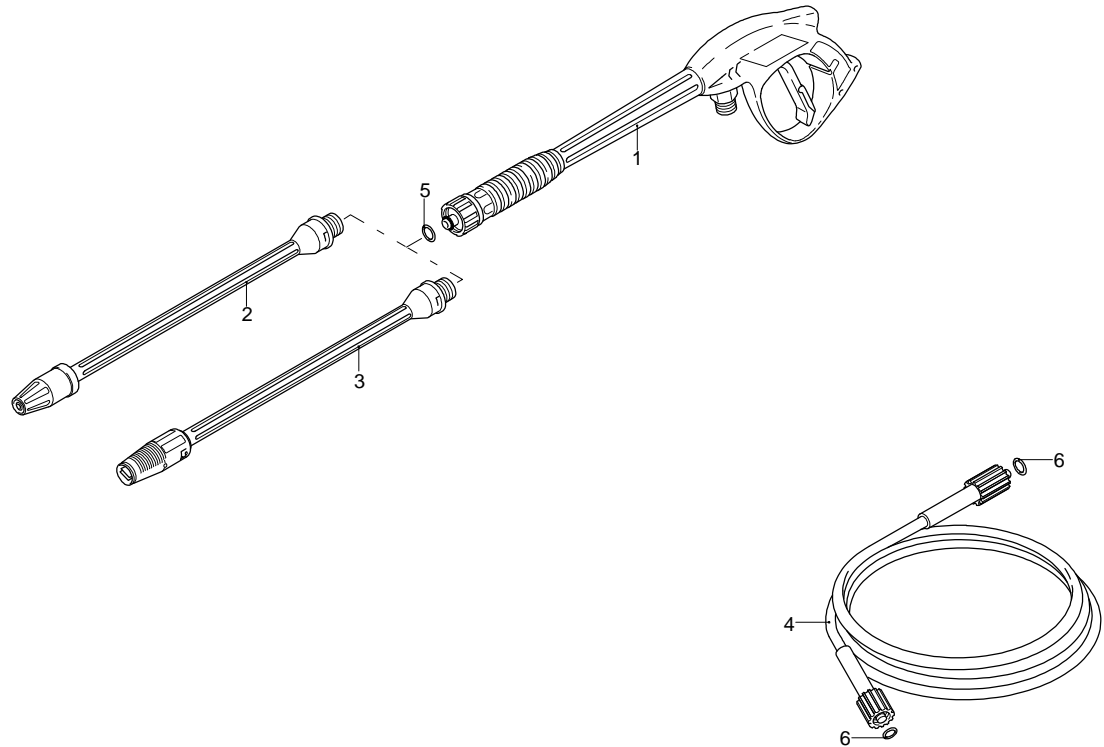

Modello 491

Versione:

Matricola:

Codice: **13694**

29/04/2016

220-240 V - 50 Hz

schuko

- A
- B
- C
- D
- E
- F
- G
- H

Validità	Pos.	Codice	Denominazione	Q
	1	3900180	Pistola	1
	2	3900100	Lancia+testina	1
	3	3900190	Lancia+rotopower	1
	4	3083830	Tubo alta pressione	1
	5	3083690	Guarnizione OR	1
	6	3083380	Guarnizione OR	2

UN_CE_1434-DP