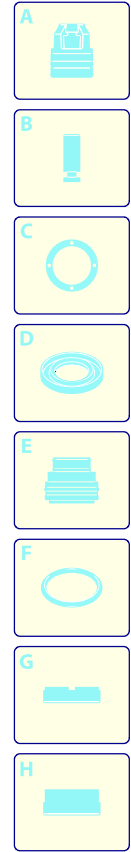

Modello 491

Versione:
 Matricola:
 Codice: **13694**

29/04/2016

Validità	Pos.	Codice	Denominazione	Q
	1	3082130	Kit attacco acqua	1
	2	4100430	Protezione	1
	3	4100361	Protezione	1
	4	4100550	Protezione	1
	5	4100500	Manopola	1
	6	4100270	Manico	1
	7	4100381	Manopola	1
	8	4100370	Manico	1
	9	4101120	Tubo alta pressione	1
	10	3081650	Forcella	2
	11	4101250	Raccordo	1
	12	3081620	Condensatore	1
	13	4100340	Staffa	1
	14	4101040	Disco	2
	15	4100330	Staffa	1
	16	4101050	Leva	1
	17	4100560	Manopola	1
	18	4101090	Gommino	2
	19	4102010	Interruttore	1
	20	4101110	Kit vite	1
	21	4100221	Cofano	1
	22	3080580	Pressacavo	1
	23	3082090	Cavo	1
	24	3440120	Staffa	1
	25	3441170	Supporto	1
	26	4101100	Premontaggio elettropompa	1
	27	3440130	Copriventola	1
	28	4100930	Protezione	1
	29	4100640	Supporto	1
	30	4101000	Supporto	1
	31	4100410	Protezione	1
	32	4100010	Ruota	2
	33	4101020	Rondella	2
	34	4101010	Fermo	2
	35	4100510	Protezione	2
	36	4100630	Supporto	1
	37	4101080	Connettore	1
	38	4100960	Raccordo	1
	39	4100970	Tubo	1
	40	4100950	Tubo	1
	41	3440720	Filtro	1
	42	3440710	Serbatoio	1
	43	4100420	Protezione	1
	44	4100600	Base	1
	45	4101070	Staffa	1
	46	4101520	Forcella	1
	47	4101030	Raccordo	1

UN_CE_1440-JR

Modello 491

Versione:

Matricola:

Codice: **13694**

29/04/2016

Validità	Pos.	Codice	Denominazione	Q
	1	3083210	Tappo	3
	2	3081730	Vite	1
	3	3083220	Testa	1
	4	3081760	Rondella	4
	5	3081750	Rondella	4
	6	3081740	Vite	4
	7	3083230	Corpo pompa	1
	8	3440560	Kit TSS	1
	9	3440570	Kit pistoni + tenute	1
	10	3081290	Kit valvole + tenute	1
	11	3440610	Kit aspirazione detergente	1

UN_CE_1377-JS

Modello 491

Versione:

Matricola:

Codice: **13694**

29/04/2016

 220-240 V - 50 Hz

 schuko

Validità	Pos.	Codice	Denominazione	Q
	1	3081750	Rondella	1
	2	3081950	Vite	1
	3	3440950	Piattello	1
	4	3440370	Ventola	1
	5	3441000	Anello	1
	6	3441180	Motore	1

Modello 491

Versione:

Matricola:

Codice: **13694**