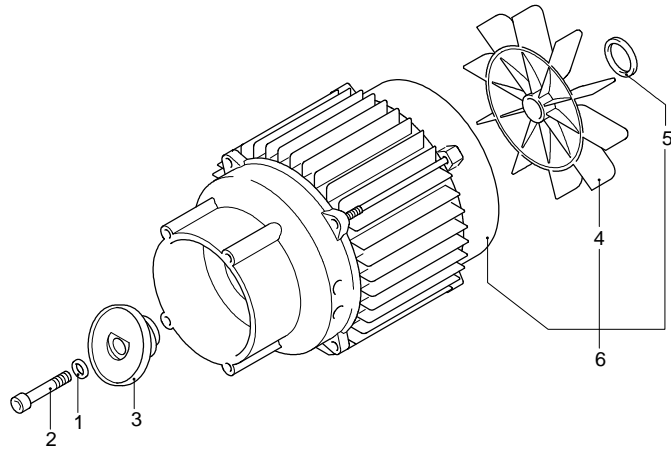

UN_CE_1440-JR

Modello 491

Versione:

Matricola:

Codice: **13694**

29/04/2016

Validità	Pos.	Codice	Denominazione	Q
	1	3083210	Tappo	3
	2	3081730	Vite	1
	3	3083220	Testa	1
	4	3081760	Rondella	4
	5	3081750	Rondella	4
	6	3081740	Vite	4
	7	3083230	Corpo pompa	1
	8	3440560	Kit TSS	1
	9	3440570	Kit pistoni + tenute	1
	10	3081290	Kit valvole + tenute	1
	11	3440610	Kit aspirazione detergente	1

Validità	Pos.	Codice	Denominazione	Q
	1	3081750	Rondella	1
	2	3081950	Vite	1
	3	3440950	Piattello	1
	4	3440370	Ventola	1
	5	3441000	Anello	1
	6	3441180	Motore	1

Modello 491

Versione:

Matricola:

Codice: **13694**