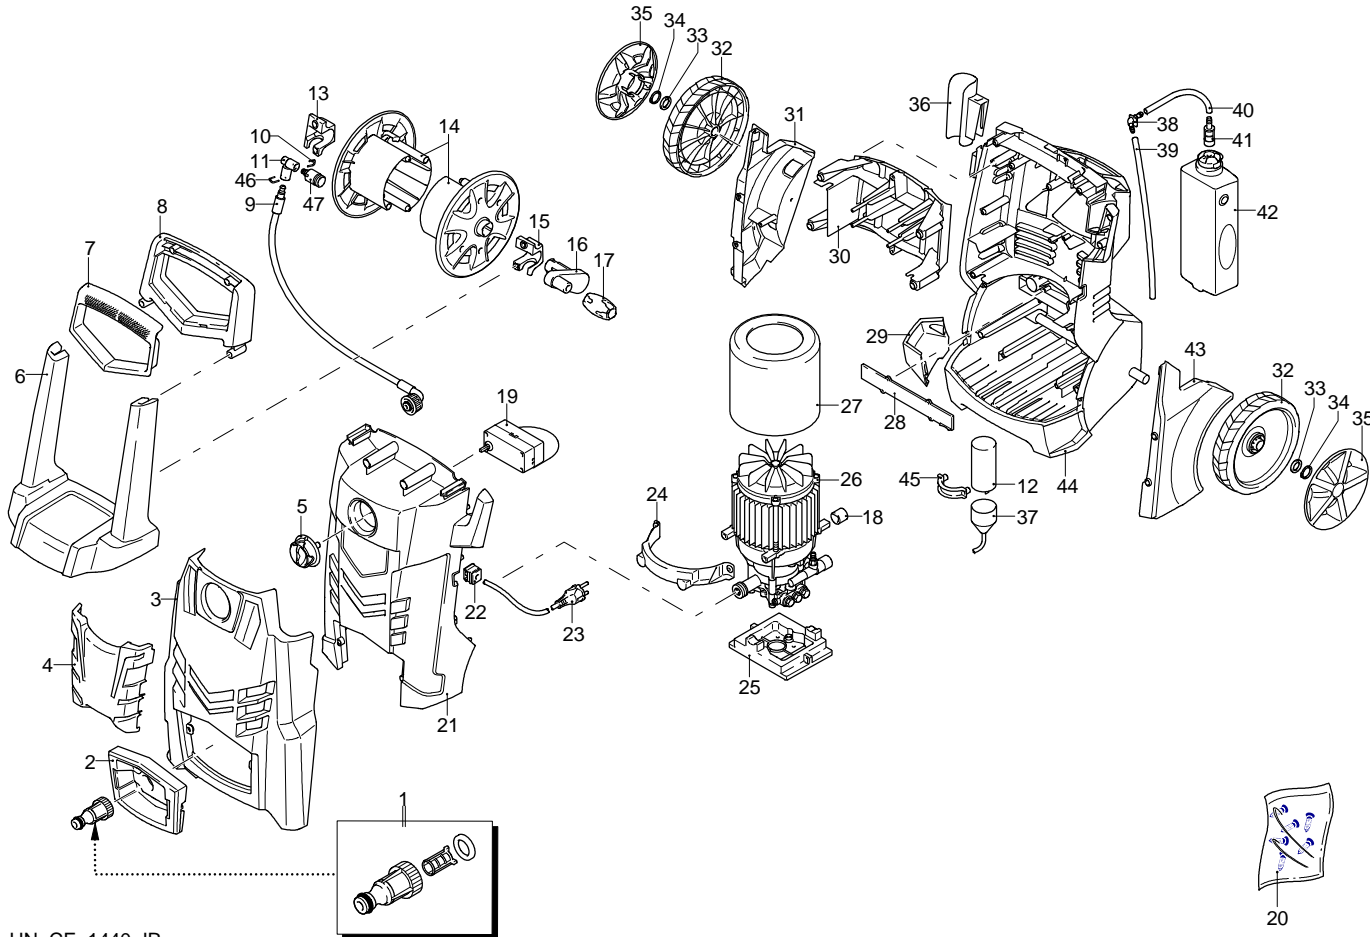

Modello 491

Versione:
 Matricola:
 Codice: **13694**

29/04/2016

Validità	Pos.	Codice	Denominazione	Q
	1	3082130	Kit attacco acqua	1
	2	4100430	Protezione	1
	3	4100361	Protezione	1
	4	4100550	Protezione	1
	5	4100500	Manopola	1
	6	4100270	Manico	1
	7	4100381	Manopola	1
	8	4100370	Manico	1
	9	4101120	Tubo alta pressione	1
	10	3081650	Forcella	2
	11	4101250	Raccordo	1
	12	3081620	Condensatore	1
	13	4100340	Staffa	1
	14	4101040	Disco	2
	15	4100330	Staffa	1
	16	4101050	Leva	1
	17	4100560	Manopola	1
	18	4101090	Gommino	2
	19	4102010	Interruttore	1
	20	4101110	Kit vite	1
	21	4100221	Cofano	1
	22	3080580	Pressacavo	1
	23	3082090	Cavo	1
	24	3440120	Staffa	1
	25	3441170	Supporto	1
	26	4101100	Premontaggio elettropompa	1
	27	3440130	Copriventola	1
	28	4100930	Protezione	1
	29	4100640	Supporto	1
	30	4101000	Supporto	1
	31	4100410	Protezione	1
	32	4100010	Ruota	2
	33	4101020	Rondella	2
	34	4101010	Fermo	2
	35	4100510	Protezione	2
	36	4100630	Supporto	1
	37	4101080	Connettore	1
	38	4100960	Raccordo	1
	39	4100970	Tubo	1
	40	4100950	Tubo	1
	41	3440720	Filtro	1
	42	3440710	Serbatoio	1
	43	4100420	Protezione	1
	44	4100600	Base	1
	45	4101070	Staffa	1
	46	4101520	Forcella	1
	47	4101030	Raccordo	1

UN_CE_1440-JR

Modello 491

Versione:

Matricola:

Codice: **13694**

29/04/2016

Validità	Pos.	Codice	Denominazione	Q
	1	3083210	Tappo	3
	2	3081730	Vite	1
	3	3083220	Testa	1
	4	3081760	Rondella	4
	5	3081750	Rondella	4
	6	3081740	Vite	4
	7	3083230	Corpo pompa	1
	8	3440560	Kit TSS	1
	9	3440570	Kit pistoni + tenute	1
	10	3081290	Kit valvole + tenute	1
	11	3440610	Kit aspirazione detergente	1

Validità	Pos.	Codice	Denominazione	Q
	1	3081750	Rondella	1
	2	3081950	Vite	1
	3	3440950	Piattello	1
	4	3440370	Ventola	1
	5	3441000	Anello	1
	6	3441180	Motore	1

Modello 491

Versione:

Matricola:

Codice: **13694**