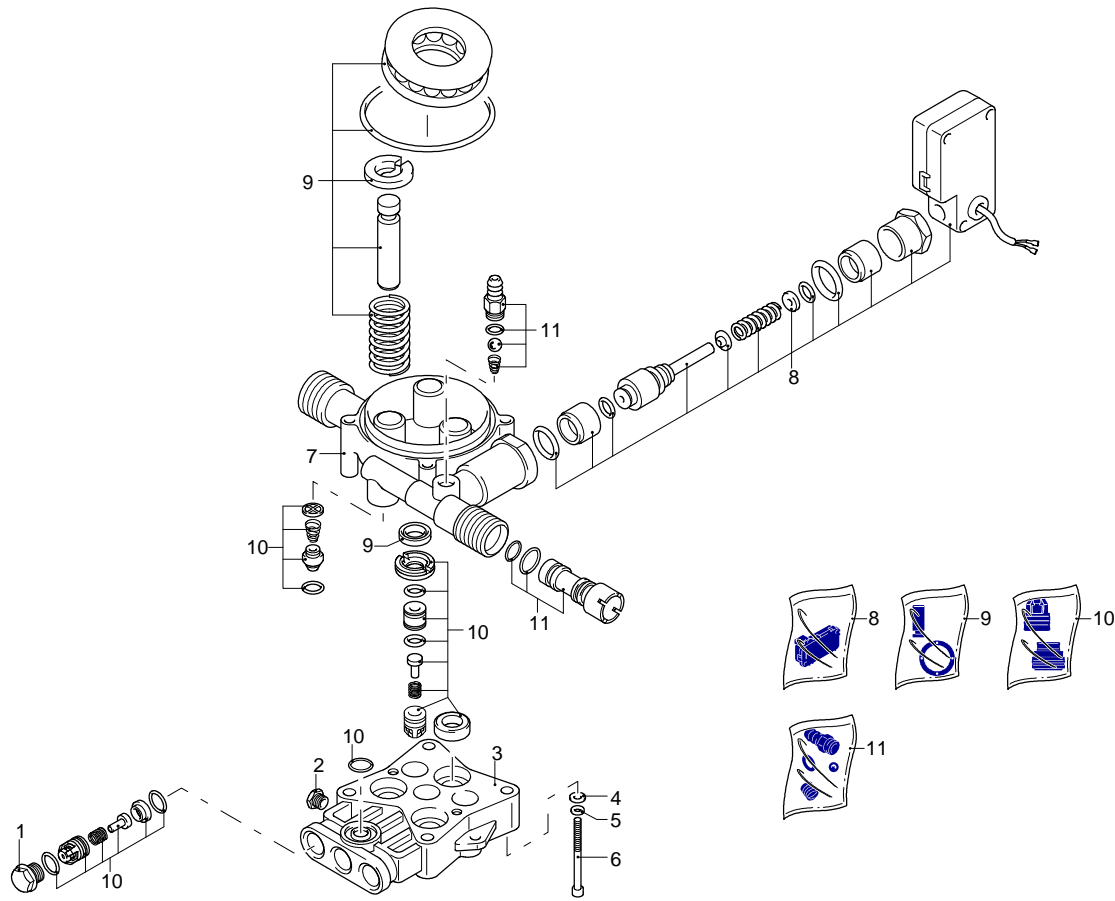

Modello 491

Versione:
 Matricola:
 Codice: **13694**

29/04/2016

Validità	Pos.	Codice	Denominazione	Q
	1	3082130	Kit attacco acqua	1
	2	4100430	Protezione	1
	3	4100361	Protezione	1
	4	4100550	Protezione	1
	5	4100500	Manopola	1
	6	4100270	Manico	1
	7	4100381	Manopola	1
	8	4100370	Manico	1
	9	4101120	Tubo alta pressione	1
	10	3081650	Forcella	2
	11	4101250	Raccordo	1
	12	3081620	Condensatore	1
	13	4100340	Staffa	1
	14	4101040	Disco	2
	15	4100330	Staffa	1
	16	4101050	Leva	1
	17	4100560	Manopola	1
	18	4101090	Gommino	2
	19	4102010	Interruttore	1
	20	4101110	Kit vite	1
	21	4100221	Cofano	1
	22	3080580	Pressacavo	1
	23	3082090	Cavo	1
	24	3440120	Staffa	1
	25	3441170	Supporto	1
	26	4101100	Premontaggio elettropompa	1
	27	3440130	Copriventola	1
	28	4100930	Protezione	1
	29	4100640	Supporto	1
	30	4101000	Supporto	1
	31	4100410	Protezione	1
	32	4100010	Ruota	2
	33	4101020	Rondella	2
	34	4101010	Fermo	2
	35	4100510	Protezione	2
	36	4100630	Supporto	1
	37	4101080	Connettore	1
	38	4100960	Raccordo	1
	39	4100970	Tubo	1
	40	4100950	Tubo	1
	41	3440720	Filtro	1
	42	3440710	Serbatoio	1
	43	4100420	Protezione	1
	44	4100600	Base	1
	45	4101070	Staffa	1
	46	4101520	Forcella	1
	47	4101030	Raccordo	1

UN_CE_1440-JR

Modello 491

Versione:

Matricola:

Codice: **13694**

29/04/2016

Validità	Pos.	Codice	Denominazione	Q
	1	3083210	Tappo	3
	2	3081730	Vite	1
	3	3083220	Testa	1
	4	3081760	Rondella	4
	5	3081750	Rondella	4
	6	3081740	Vite	4
	7	3083230	Corpo pompa	1
	8	3440560	Kit TSS	1
	9	3440570	Kit pistoni + tenute	1
	10	3081290	Kit valvole + tenute	1
	11	3440610	Kit aspirazione detergente	1

Validità	Pos.	Codice	Denominazione	Q
	1	3081750	Rondella	1
	2	3081950	Vite	1
	3	3440950	Piattello	1
	4	3440370	Ventola	1
	5	3441000	Anello	1
	6	3441180	Motore	1

Modello 491

Versione:

Matricola:

Codice: **13694**